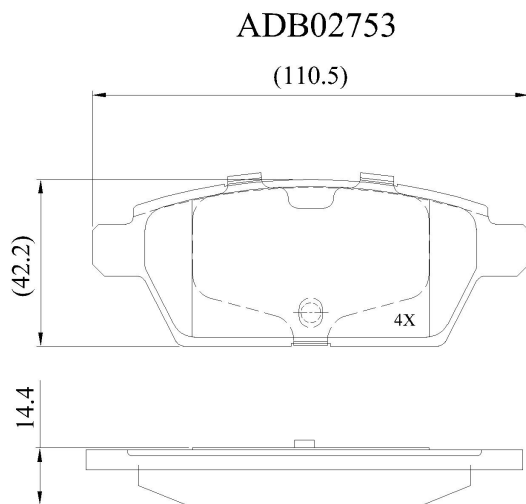

**Make: LINCOLN**

**Model: MKZ**

**Part Number: ADB02753**

**Vehicle Manufacturing/Engine:**

### Specifications

<b>Fitting Position</b>	:	Rear
<b>Model Date</b>	:	07-Dec
<b>Or. Caliper</b>	:	

<b>WVA</b>	:	
<b>FMSI</b>	:	8272-D1161
<b>Length</b>	:	110.5
<b>Width</b>	:	42.2
<b>Thickness</b>	:	14.4