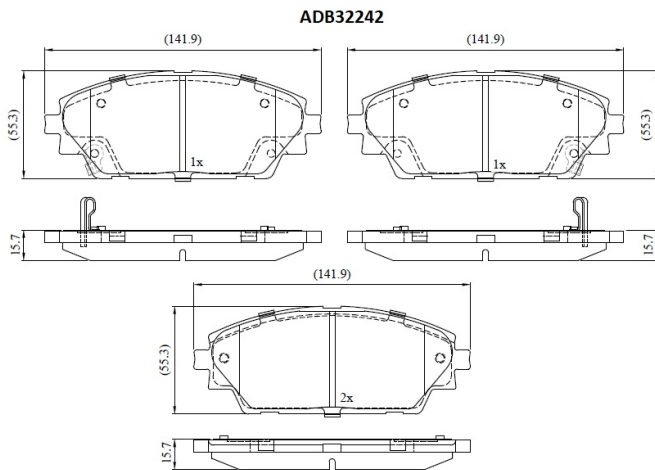

**Make: MAZDA**

**Model: 3, 3 Saloon**

**Part Number: ADB32242**

**Vehicle Manufacturing/Engine:**

### Specifications

<b>Fitting Position</b>	:	Front
<b>Model Date</b>	:	09/13-
<b>Or. Caliper</b>	:	
<b>WVA</b>	:	25,87,52,58,76,25,877

<b>FMSI</b>	:	
<b>Length</b>	:	142
<b>Width</b>	:	55.7
<b>Thickness</b>	:	15.7