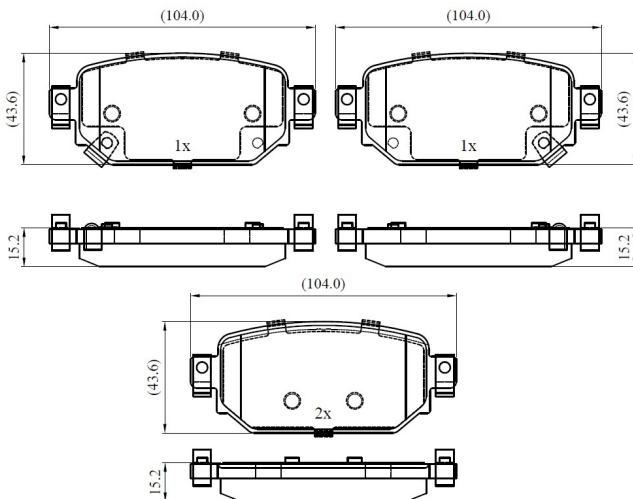

**Make: MAZDA**

**Model: 3 Saloon**

**Part Number: ADB32442**

**Vehicle Manufacturing/Engine:**

**ADB32442**

## Specifications

<b>Fitting Position</b>	:	Rear
<b>Model Date</b>	:	06/2016-

<b>Or. Caliper</b>	:	
<b>WVA</b>	:	
<b>FMSI</b>	:	
<b>Length</b>	:	104
<b>Width</b>	:	40.6
<b>Thickness</b>	:	15.2