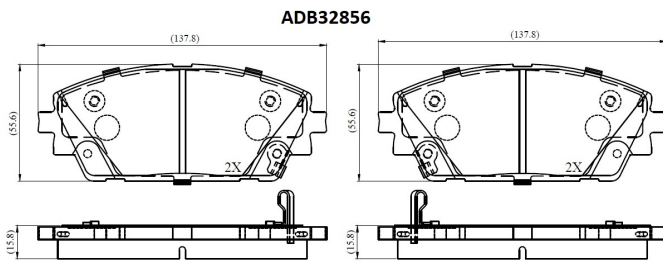

**Make: MAZDA**

**Model: 3 Saloon**

**Part Number: ADB32856**

**Vehicle Manufacturing/Engine:**

### Specifications

<b>Fitting Position</b>	:	Front
<b>Model Date</b>	:	2019-
<b>Or. Caliper</b>	:	
<b>WVA</b>	:	2,61,77,26,178
<b>FMSI</b>	:	
<b>Length</b>	:	137.9
<b>Width</b>	:	55.9

**Thickness** : 15.8