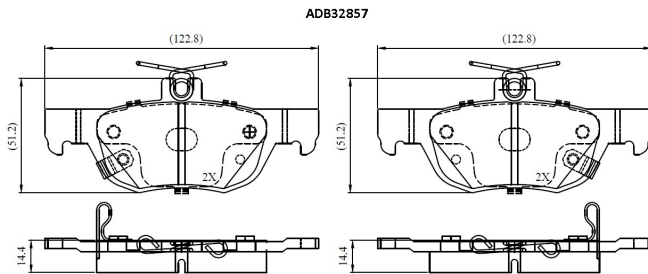

**Make: MAZDA**

**Model: 3 Saloon**

**Part Number: ADB32857**

**Vehicle Manufacturing/Engine:**

## Specifications

<b>Fitting Position</b>	:	Rear
<b>Model Date</b>	:	2020-
<b>Or. Caliper</b>	:	
<b>WVA</b>	:	26,17,42,61,75,26,176
<b>FMSI</b>	:	
<b>Length</b>	:	123
<b>Width</b>	:	43.8

**Thickness** : 14.4