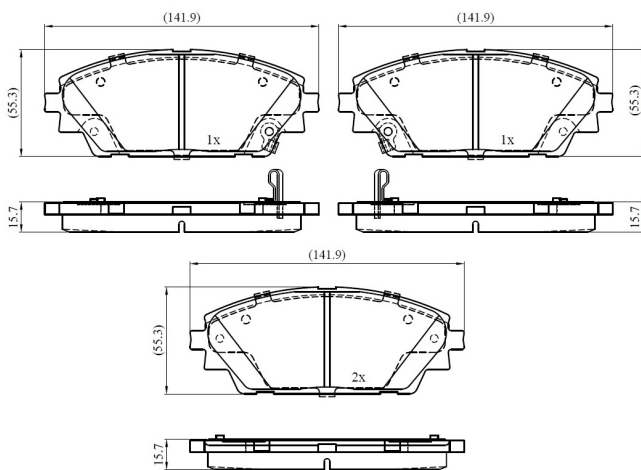

**Make: MAZDA**

**Model: 3 Saloon**

**Part Number: ADB33234**

**Vehicle Manufacturing/Engine:**

**ADB33234**

## Specifications

<b>Fitting Position</b>	:	Front
<b>Model Date</b>	:	2014-2019
<b>Or. Caliper</b>	:	

<b>WVA</b>	:	25875
<b>FMSI</b>	:	
<b>Length</b>	:	141.9
<b>Width</b>	:	55.3
<b>Thickness</b>	:	15.7