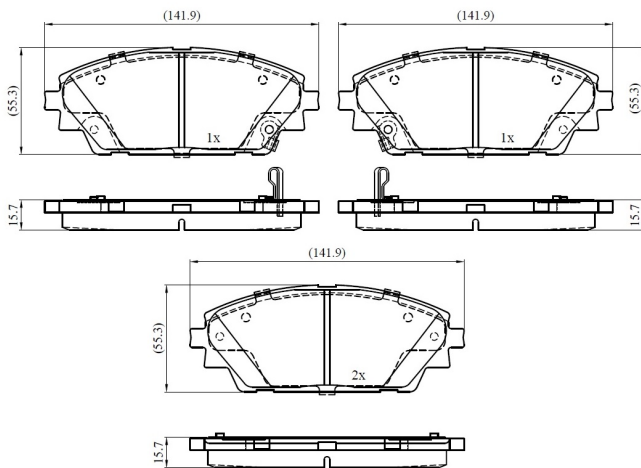

**Make: MAZDA**

**Model: 3 Saloon**

**Part Number: ADB33234**

**Vehicle Manufacturing/Engine:**

ADB33234

## Specifications

<b>Fitting Position</b>	:	Front
<b>Model Date</b>	:	2013-2019
<b>Or. Caliper</b>	:	

<b>WVA</b>	:	25875
<b>FMSI</b>	:	
<b>Length</b>	:	141.9
<b>Width</b>	:	55.3
<b>Thickness</b>	:	15.7