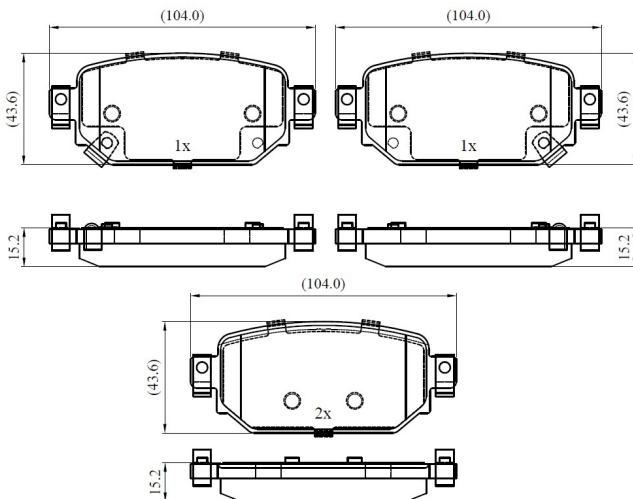

**Make: MAZDA**

**Model: 3**

**Part Number: ADB32442**

**Vehicle Manufacturing/Engine:**

**ADB32442**

## Specifications

<b>Fitting Position</b>	:	Rear
<b>Model Date</b>	:	02/2016-

<b>Or. Caliper</b>	:	
<b>WVA</b>	:	
<b>FMSI</b>	:	
<b>Length</b>	:	104
<b>Width</b>	:	40.6
<b>Thickness</b>	:	15.2