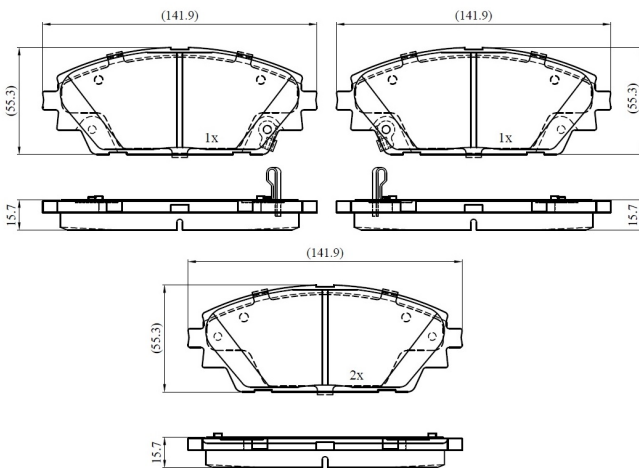

**Make: MAZDA**

**Model: 3**

**Part Number: ADB33234**

**Vehicle Manufacturing/Engine:**

ADB33234

## Specifications

<b>Fitting Position</b>	:	Front
<b>Model Date</b>	:	2016-2019
<b>Or. Caliper</b>	:	

<b>WVA</b>	:	25875
<b>FMSI</b>	:	
<b>Length</b>	:	141.9
<b>Width</b>	:	55.3
<b>Thickness</b>	:	15.7