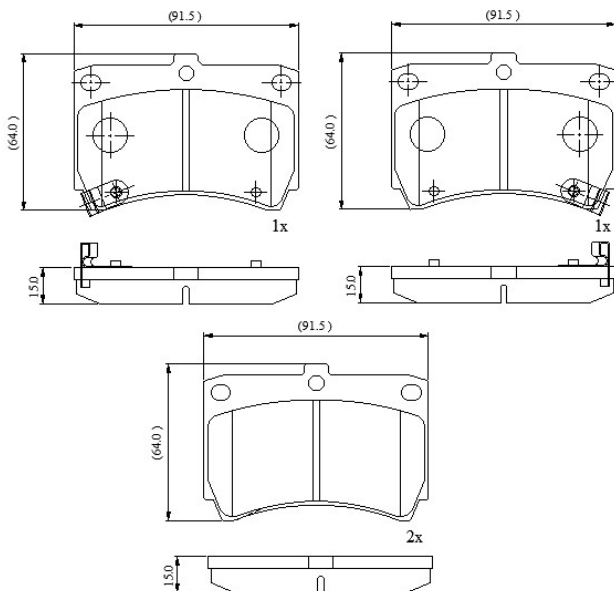

**Make: MAZDA**

**Model: 323, 323F (BA Series)**

**Part Number: ADB3245**

**Vehicle Manufacturing/Engine:**

ADB3245

## Specifications

**Fitting Position**

:

Front

<b>Model Date</b>	:	06/94-10/98
<b>Or. Caliper</b>	:	Sumitomo
<b>WVA</b>	:	21655
<b>FMSI</b>	:	
<b>Length</b>	:	91.5
<b>Width</b>	:	64
<b>Thickness</b>	:	15