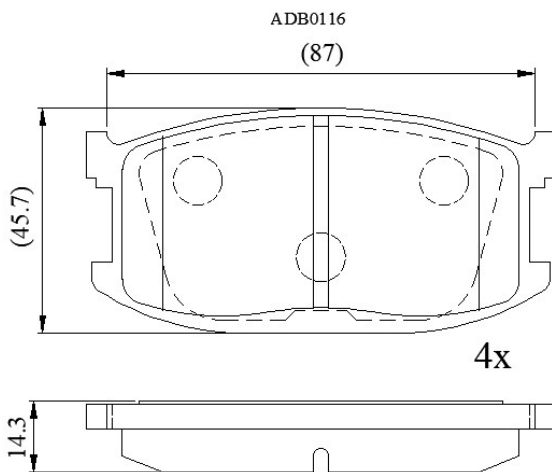

**Make: MAZDA**

**Model: 323, 323F (BD Series)**

**Part Number: ADB0116**

**Vehicle Manufacturing/Engine:**

### Specifications

<b>Fitting Position</b>	:	Front
<b>Model Date</b>	:	01/81-01/85

<b>Or. Caliper</b>	:	Akebono
<b>WVA</b>	:	20760
<b>FMSI</b>	:	
<b>Length</b>	:	95
<b>Width</b>	:	45.7
<b>Thickness</b>	:	14.3