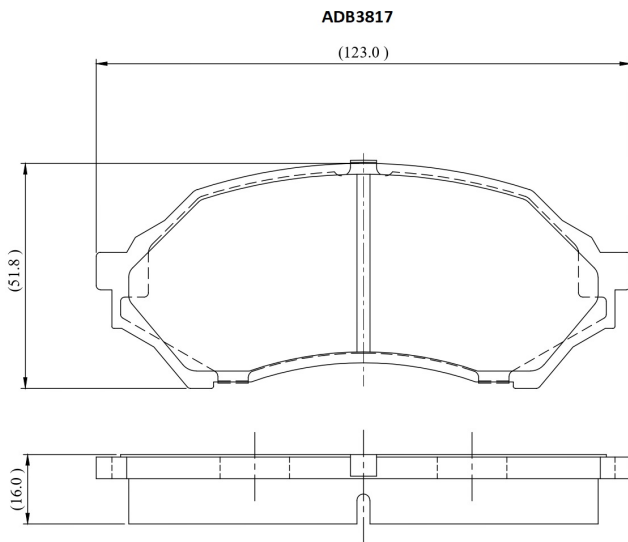

**Make: MAZDA**

**Model: 323 (BJ Series)**

**Part Number: ADB3817**

**Vehicle Manufacturing/Engine:**

### Specifications

<b>Fitting Position</b>	:	Front
<b>Model Date</b>	:	10/98->
<b>Or. Caliper</b>	:	Sumitomo

<b>WVA</b>	:	23490
<b>FMSI</b>	:	
<b>Length</b>	:	123
<b>Width</b>	:	51.8
<b>Thickness</b>	:	16