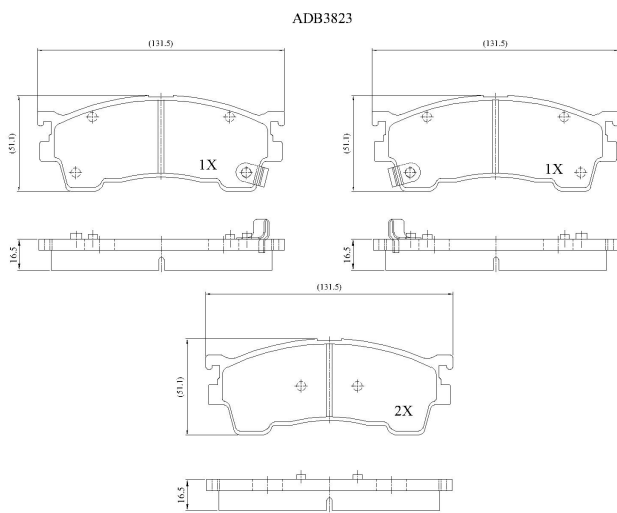

**Make: MAZDA**

**Model: 323 (BJ Series)**

**Part Number: ADB3823**

**Vehicle Manufacturing/Engine:**

## Specifications

<b>Fitting Position</b>	:	Front
<b>Model Date</b>	:	01/02->
<b>Or. Caliper</b>	:	Sumitomo

<b>WVA</b>	:	21755
<b>FMSI</b>	:	
<b>Length</b>	:	131.5
<b>Width</b>	:	51.2
<b>Thickness</b>	:	16.5