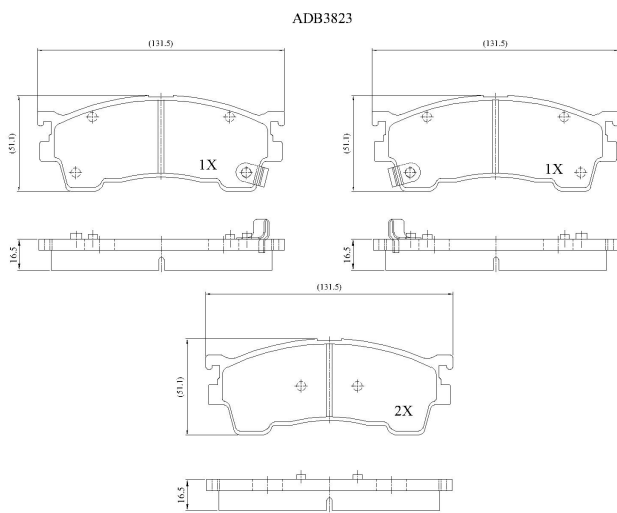

**Make: MAZDA**

**Model: 323 (BJ Series)**

**Part Number: ADB3823**

**Vehicle Manufacturing/Engine:**

## Specifications

<b>Fitting Position</b>	:	Front
<b>Model Date</b>	:	10/98->
<b>Or. Caliper</b>	:	Sumitomo

<b>WVA</b>	:	21755
<b>FMSI</b>	:	
<b>Length</b>	:	131.5
<b>Width</b>	:	51.2
<b>Thickness</b>	:	16.5