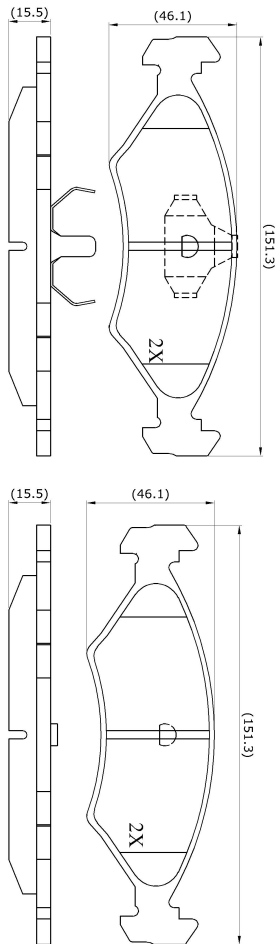

**Make: MAZDA**

**Model: 323 FWD- All**

**Part Number: ADB01619**

**Vehicle Manufacturing/Engine:**

ADB01619

## Specifications

<b>Fitting Position</b>	:	Front
<b>Model Date</b>	:	06/82->
<b>Or. Caliper</b>	:	
<b>WVA</b>	:	2,06,40,20,753
<b>FMSI</b>	:	
<b>Length</b>	:	151.3
<b>Width</b>	:	46.1
<b>Thickness</b>	:	15.5