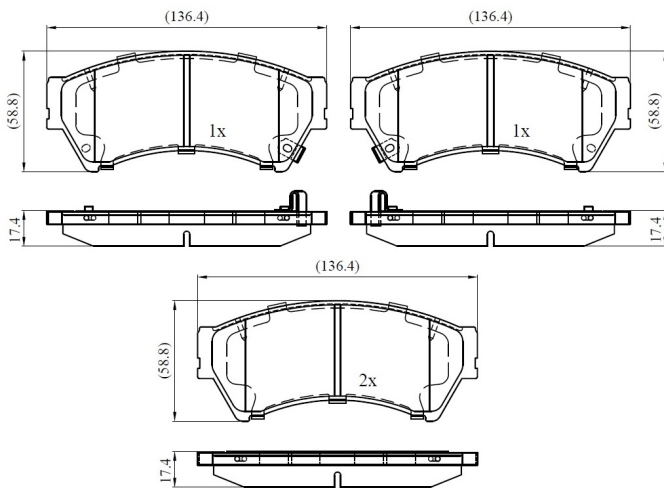

### Specifications

<b>Fitting Position</b>	:	Front
<b>Model Date</b>	:	2010-2012
<b>Or. Caliper</b>	:	

<b>WVA</b>	:	24,58,22,46,29,24,630
<b>FMSI</b>	:	
<b>Length</b>	:	136.4
<b>Width</b>	:	58.8
<b>Thickness</b>	:	17.4