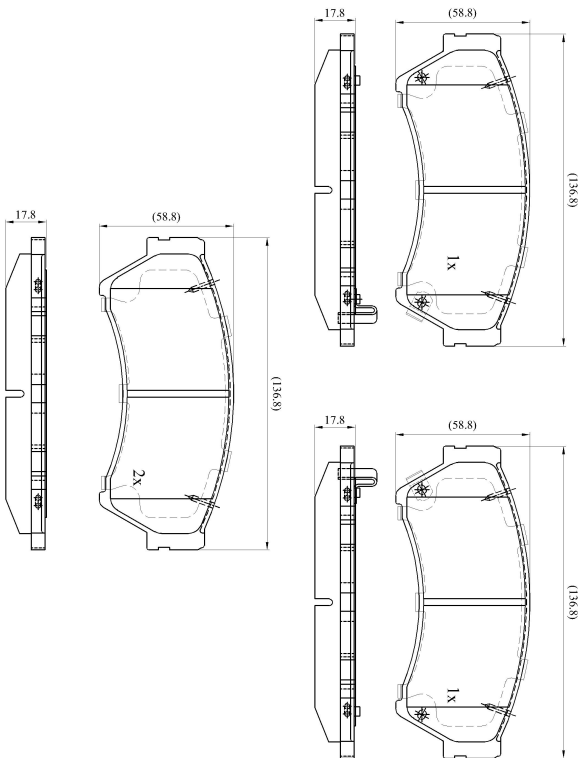

**Make: MAZDA**

**Model: 6**

**Part Number: ADB31687**

**Vehicle Manufacturing/Engine:**

ADB31687

## Specifications

<b>Fitting Position</b>	:	Front
<b>Model Date</b>	:	08/07-->
<b>Or. Caliper</b>	:	Akebono
<b>WVA</b>	:	24,58,22,46,29,24,630
<b>FMSI</b>	:	
<b>Length</b>	:	137
<b>Width</b>	:	58.9
<b>Thickness</b>	:	17.8