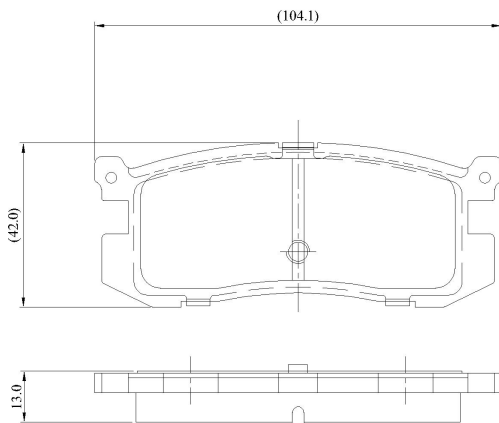

**Make: MAZDA**

**Model: 626 (GD Series)**

**Part Number: ADB0818**

**Vehicle Manufacturing/Engine:**

ADB0818

### Specifications

<b>Fitting Position</b>	:	Rear
<b>Model Date</b>	:	09/87-03/92
<b>Or. Caliper</b>	:	Akebono

<b>WVA</b>	:	21558
<b>FMSI</b>	:	
<b>Length</b>	:	104.1
<b>Width</b>	:	42
<b>Thickness</b>	:	13