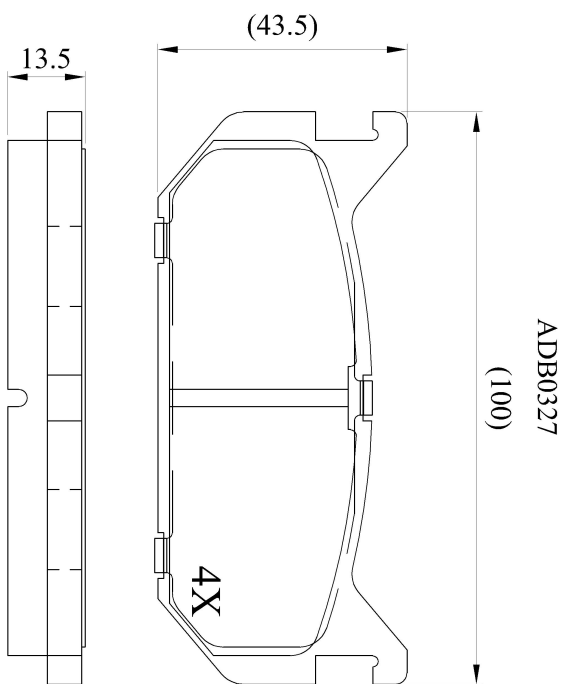

**Make: MAZDA**

**Model: 626 (GE Series)**

**Part Number: ADB0327**

**Vehicle Manufacturing/Engine:**

## Specifications

<b>Fitting Position</b>	:	Rear
<b>Model Date</b>	:	05/94-07/97
<b>Or. Caliper</b>	:	Akebono
<b>WVA</b>	:	21766
<b>FMSI</b>	:	
<b>Length</b>	:	100
<b>Width</b>	:	43.5
<b>Thickness</b>	:	13.5