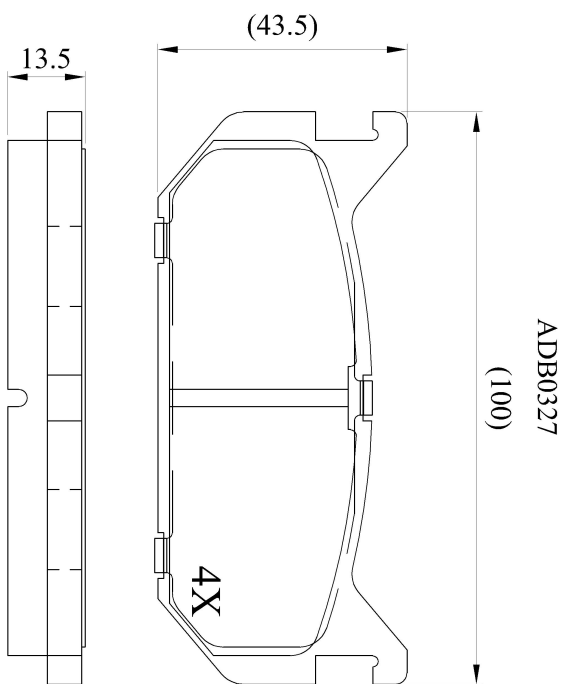

**Make: MAZDA**

**Model: 626 (GE Series)**

**Part Number: ADB0327**

**Vehicle Manufacturing/Engine:**

## Specifications

<b>Fitting Position</b>	:	Rear
<b>Model Date</b>	:	03/92-07/77
<b>Or. Caliper</b>	:	Akebono
<b>WVA</b>	:	21766
<b>FMSI</b>	:	
<b>Length</b>	:	100
<b>Width</b>	:	43.5
<b>Thickness</b>	:	13.5