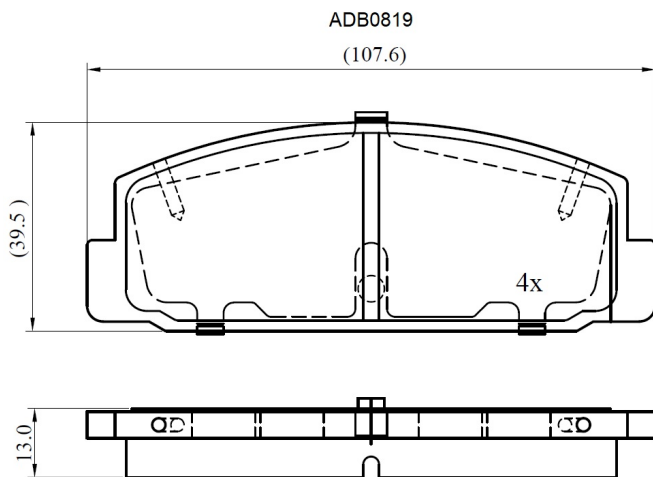

**Make: MAZDA**

**Model: 626 (GE Series)**

**Part Number: ADB0819**

**Vehicle Manufacturing/Engine:**

### Specifications

<b>Fitting Position</b>	:	Rear
<b>Model Date</b>	:	03/92-07/77
<b>Or. Caliper</b>	:	Akebono

<b>WVA</b>	:	20031
<b>FMSI</b>	:	
<b>Length</b>	:	107.6
<b>Width</b>	:	39.5
<b>Thickness</b>	:	13