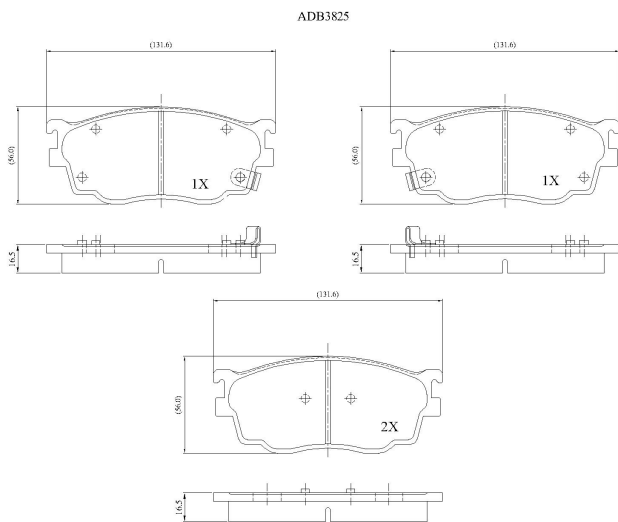

**Make: MAZDA**

**Model: 626 (GF Series)**

**Part Number: ADB3825**

**Vehicle Manufacturing/Engine:**

## Specifications

<b>Fitting Position</b>	:	Front
<b>Model Date</b>	:	07/99-04/02
<b>Or. Caliper</b>	:	Sumitomo

<b>WVA</b>	:	23777/23778
<b>FMSI</b>	:	
<b>Length</b>	:	131.6
<b>Width</b>	:	56
<b>Thickness</b>	:	16.5/15.5