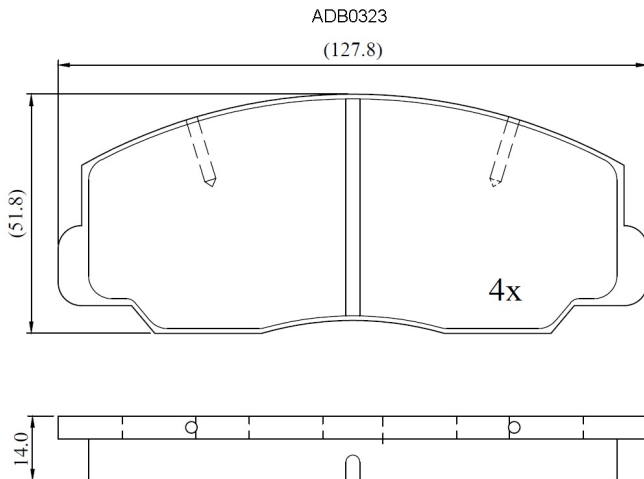

**Make: MAZDA**

**Model: B Series (-> 02/99)**

**Part Number: ADB0323**

**Vehicle Manufacturing/Engine:**

### Specifications

<b>Fitting Position</b>	:	Front
<b>Model Date</b>	:	01/81-01/85
<b>Or. Caliper</b>	:	Akebono

<b>WVA</b>	:	21243
<b>FMSI</b>	:	
<b>Length</b>	:	127.8
<b>Width</b>	:	51.8
<b>Thickness</b>	:	14