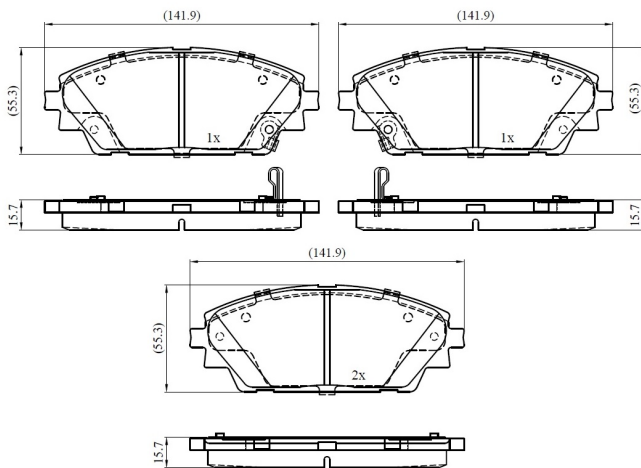

**Make: MAZDA**

**Model: CX-3**

**Part Number: ADB33234**

**Vehicle Manufacturing/Engine:**

**ADB33234**

## Specifications

<b>Fitting Position</b>	:	Front
<b>Model Date</b>	:	2015-2018
<b>Or. Caliper</b>	:	

<b>WVA</b>	:	25875
<b>FMSI</b>	:	
<b>Length</b>	:	141.9
<b>Width</b>	:	55.3
<b>Thickness</b>	:	15.7