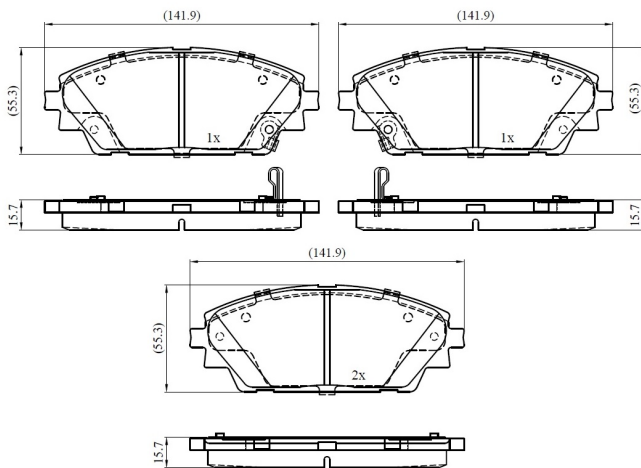

**Make: MAZDA**

**Model: CX-3**

**Part Number: ADB33234**

**Vehicle Manufacturing/Engine:**

ADB33234

## Specifications

<b>Fitting Position</b>	:	Front
<b>Model Date</b>	:	2018-
<b>Or. Caliper</b>	:	

<b>WVA</b>	:	25875
<b>FMSI</b>	:	
<b>Length</b>	:	141.9
<b>Width</b>	:	55.3
<b>Thickness</b>	:	15.7