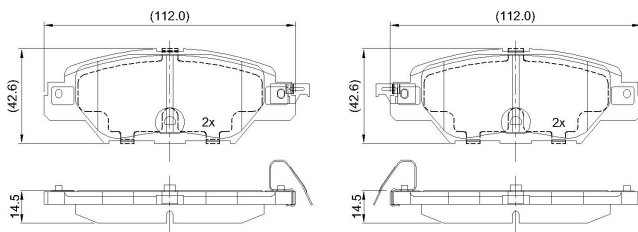

## Specifications

<b>Fitting Position</b>	:	Rear
<b>Model Date</b>	:	2011-2017
<b>Or. Caliper</b>	:	
<b>WVA</b>	:	22332
<b>FMSI</b>	:	
<b>Length</b>	:	112.35
<b>Width</b>	:	42.6

**Thickness**

:

14.3