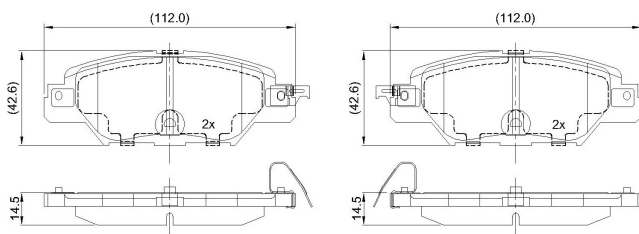

## Specifications

<b>Fitting Position</b>	:	Rear
<b>Model Date</b>	:	2011-2017
<b>Or. Caliper</b>	:	
<b>WVA</b>	:	22332
<b>FMSI</b>	:	
<b>Length</b>	:	112.35
<b>Width</b>	:	42.6

**Thickness**

:

14.3