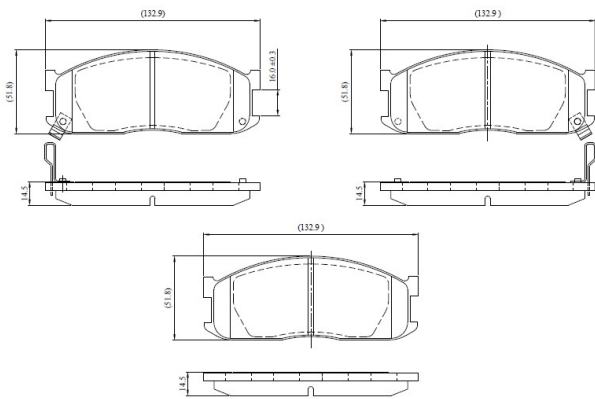

**Make: MAZDA**

**Model: Econovan**

**Part Number: ADB3168**

**Vehicle Manufacturing/Engine:**

ADB3168

## Specifications

<b>Fitting Position</b>	:	Front
<b>Model Date</b>	:	01/84-01/92
<b>Or. Caliper</b>	:	Akebono
<b>WVA</b>	:	20002

<b>FMSI</b>	:	
<b>Length</b>	:	132.9
<b>Width</b>	:	51.8
<b>Thickness</b>	:	14.5