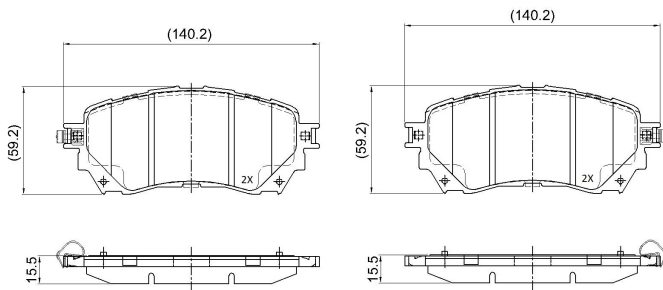

**Make: MAZDA**

**Model: Mazda 6**

**Part Number: ADB32237**

**Vehicle Manufacturing/Engine:**

ADB32237

## Specifications

<b>Fitting Position</b>	:	Front
<b>Model Date</b>	:	2014-
<b>Or. Caliper</b>	:	
<b>WVA</b>	:	25725
<b>FMSI</b>	:	
<b>Length</b>	:	140.3

<b>Width</b>	:	59.3
<b>Thickness</b>	:	15.5