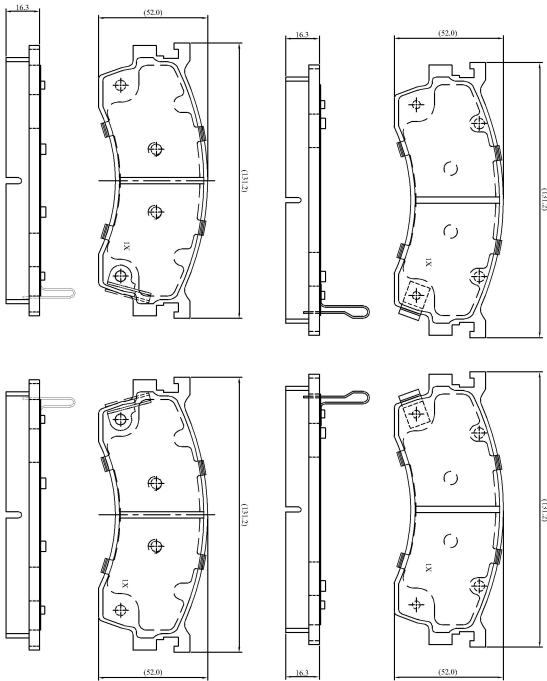

**Make: MAZDA**

**Model: MX-6**

**Part Number: ADB3326**

**Vehicle Manufacturing/Engine:**

ADB3326

## Specifications

<b>Fitting Position</b>	:	Front
<b>Model Date</b>	:	10/91-04/98
<b>Or. Caliper</b>	:	Sumitomo
<b>WVA</b>	:	2,17,54,21,75,52,17,56,00,000
<b>FMSI</b>	:	
<b>Length</b>	:	131.2
<b>Width</b>	:	52
<b>Thickness</b>	:	16.3