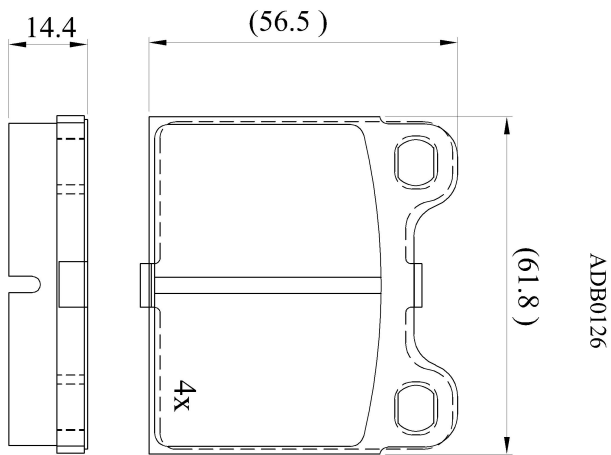

**Make: MERCEDES-BENZ**

**Model: 123 Coupe**

**Part Number: ADB0126**

**Vehicle Manufacturing/Engine:**

## Specifications

<b>Fitting Position</b>	:	Rear
<b>Model Date</b>	:	1981-1985
<b>Or. Caliper</b>	:	
<b>WVA</b>	:	20034
<b>FMSI</b>	:	
<b>Length</b>	:	61.8
<b>Width</b>	:	56.5
<b>Thickness</b>	:	14.4