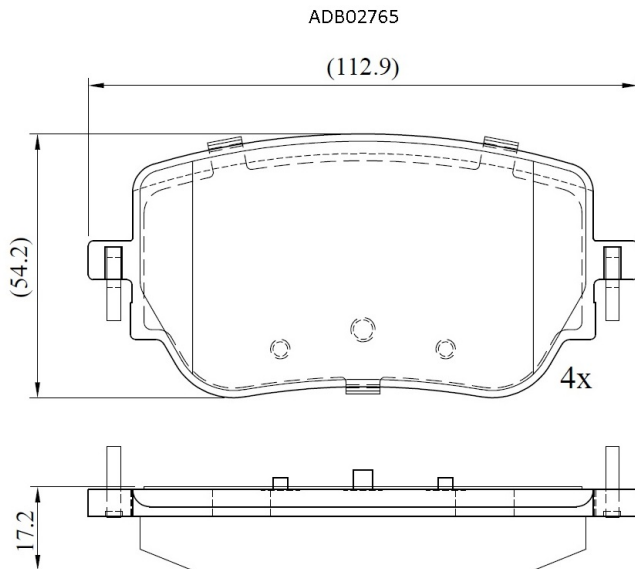

**Make: MERCEDES-BENZ**

**Model: A-CLASS Saloon**

**Part Number: ADB02765**

**Vehicle Manufacturing/Engine:**

### Specifications

<b>Fitting Position</b>	:	Rear
<b>Model Date</b>	:	2018-

<b>Or. Caliper</b>	:	
<b>WVA</b>	:	22987
<b>FMSI</b>	:	
<b>Length</b>	:	113.7
<b>Width</b>	:	54.2
<b>Thickness</b>	:	17.2