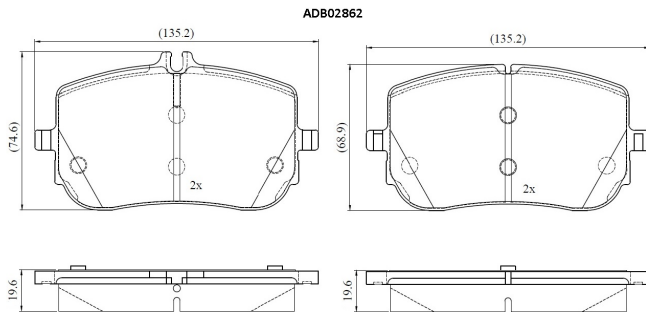

**Make: MERCEDES-BENZ**

**Model: A-CLASS Saloon**

**Part Number: ADB02862**

**Vehicle Manufacturing/Engine:**

### Specifications

<b>Fitting Position</b>	:	Front
<b>Model Date</b>	:	2018-
<b>Or. Caliper</b>	:	
<b>WVA</b>	:	2,29,42,22,943
<b>FMSI</b>	:	
<b>Length</b>	:	135.4

<b>Width</b>	:	68.9,74.4
<b>Thickness</b>	:	19.3