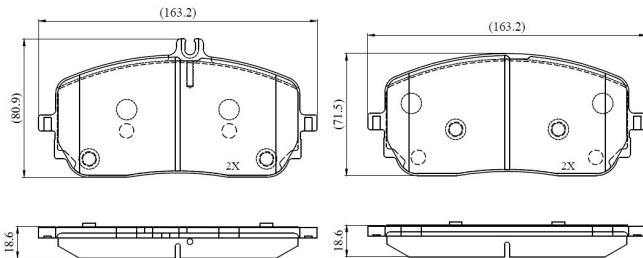

**Make: MERCEDES-BENZ**

**Model: A-CLASS Saloon**

**Part Number: ADB02863**

**Vehicle Manufacturing/Engine:**

ADB02863

## Specifications

<b>Fitting Position</b>	:	Front
<b>Model Date</b>	:	2018-
<b>Or. Caliper</b>	:	
<b>WVA</b>	:	22944
<b>FMSI</b>	:	
<b>Length</b>	:	163.4

<b>Width</b>	:	71.5
<b>Thickness</b>	:	18.7