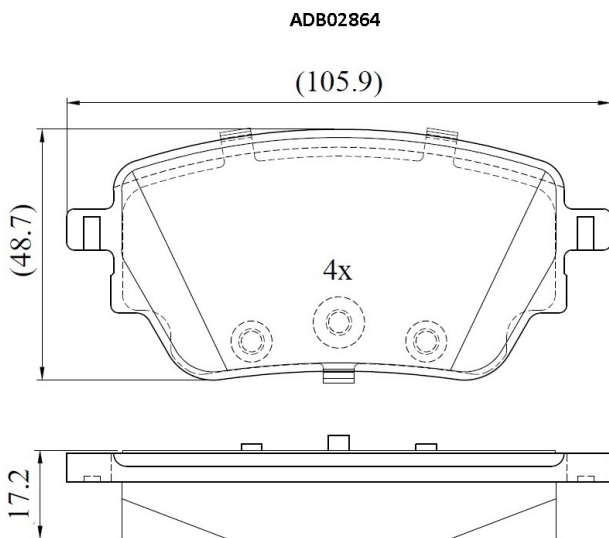

**Make: MERCEDES-BENZ**

**Model: A-CLASS**

**Part Number: ADB02864**

**Vehicle Manufacturing/Engine:**

### Specifications

<b>Fitting Position</b>	:	Rear
<b>Model Date</b>	:	2018-2019

<b>Or. Caliper</b>	:	
<b>WVA</b>	:	22986
<b>FMSI</b>	:	
<b>Length</b>	:	106.2
<b>Width</b>	:	48.8
<b>Thickness</b>	:	17.3