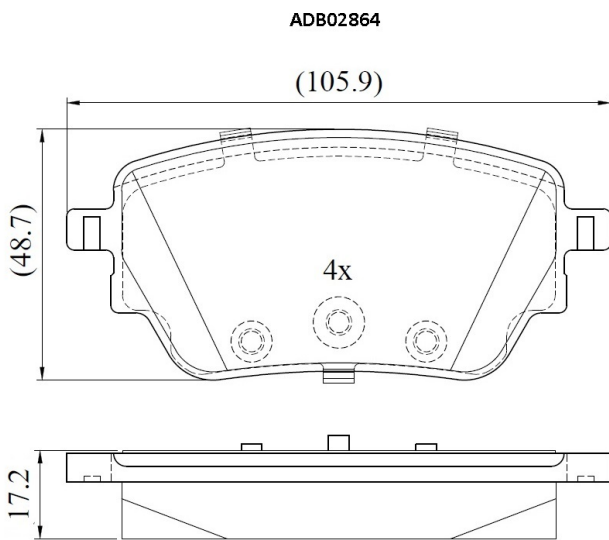

**Make: MERCEDES-BENZ**

**Model: A-CLASS**

**Part Number: ADB02864**

**Vehicle Manufacturing/Engine:**

### Specifications

<b>Fitting Position</b>	:	Rear
<b>Model Date</b>	:	2019-

<b>Or. Caliper</b>	:	
<b>WVA</b>	:	22986
<b>FMSI</b>	:	
<b>Length</b>	:	106.2
<b>Width</b>	:	48.8
<b>Thickness</b>	:	17.3