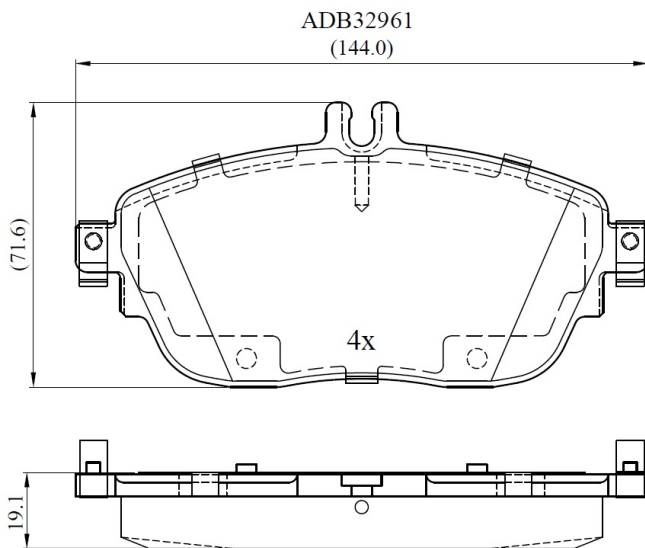

**Make: MERCEDES-BENZ**

**Model: A-CLASS**

**Part Number: ADB32961**

**Vehicle Manufacturing/Engine:**

### Specifications

<b>Fitting Position</b>	:	Front
<b>Model Date</b>	:	2014-2018
<b>Or. Caliper</b>	:	

<b>WVA</b>	:	24869
<b>FMSI</b>	:	
<b>Length</b>	:	
<b>Width</b>	:	
<b>Thickness</b>	:	