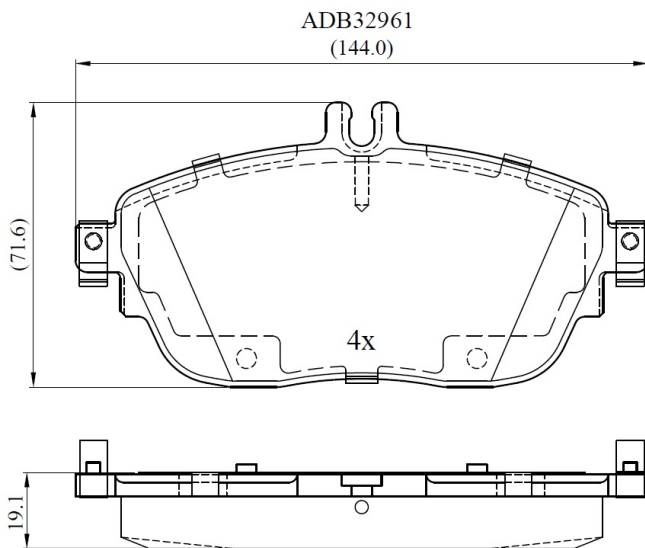

**Make: MERCEDES-BENZ**

**Model: A-CLASS**

**Part Number: ADB32961**

**Vehicle Manufacturing/Engine:**

### Specifications

<b>Fitting Position</b>	:	Front
<b>Model Date</b>	:	2013-2018
<b>Or. Caliper</b>	:	

<b>WVA</b>	:	24869
<b>FMSI</b>	:	
<b>Length</b>	:	
<b>Width</b>	:	
<b>Thickness</b>	:	