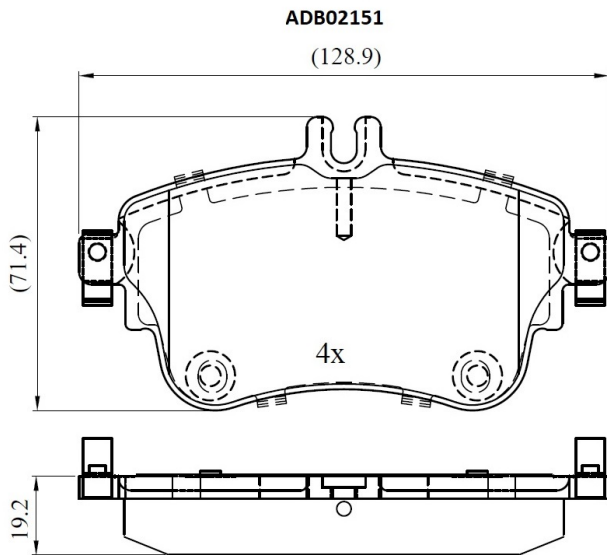

**Make: MERCEDES-BENZ**

**Model: B-CLASS - B 160 CDI, B180 CDI**

**Part Number: ADB02151**

**Vehicle Manufacturing/Engine:**

### Specifications

<b>Fitting Position</b>	:	Front
<b>Model Date</b>	:	05/13-

<b>Or. Caliper</b>	:	TRW
<b>WVA</b>	:	25326, 25327
<b>FMSI</b>	:	
<b>Length</b>	:	128.9
<b>Width</b>	:	71.4
<b>Thickness</b>	:	19.2