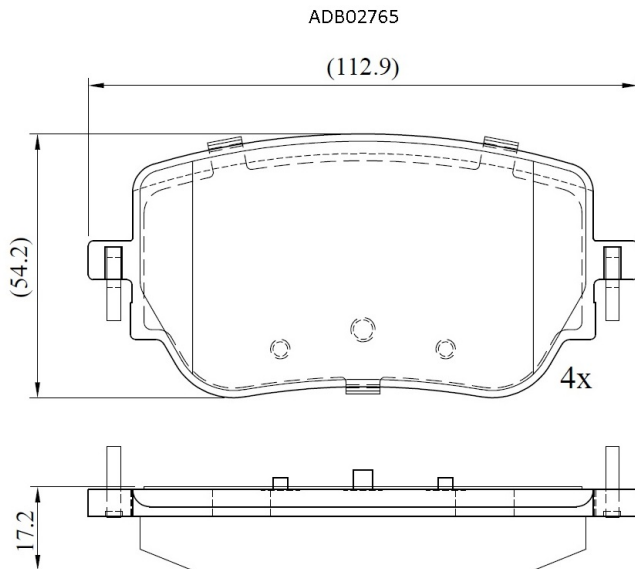

**Make: MERCEDES-BENZ**

**Model: B-CLASS Sports Tourer**

**Part Number: ADB02765**

**Vehicle Manufacturing/Engine:**

### Specifications

<b>Fitting Position</b>	:	Rear
<b>Model Date</b>	:	2018-

<b>Or. Caliper</b>	:	
<b>WVA</b>	:	22987
<b>FMSI</b>	:	
<b>Length</b>	:	113.7
<b>Width</b>	:	54.2
<b>Thickness</b>	:	17.2