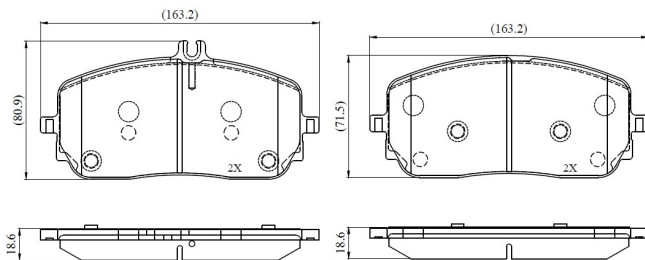

**Make: MERCEDES-BENZ**

**Model: B-CLASS Sports Tourer**

**Part Number: ADB02863**

**Vehicle Manufacturing/Engine:**

**ADB02863**

## Specifications

<b>Fitting Position</b>	:	Front
<b>Model Date</b>	:	2019-2021
<b>Or. Caliper</b>	:	
<b>WVA</b>	:	22944
<b>FMSI</b>	:	
<b>Length</b>	:	163.4

<b>Width</b>	:	71.5
<b>Thickness</b>	:	18.7