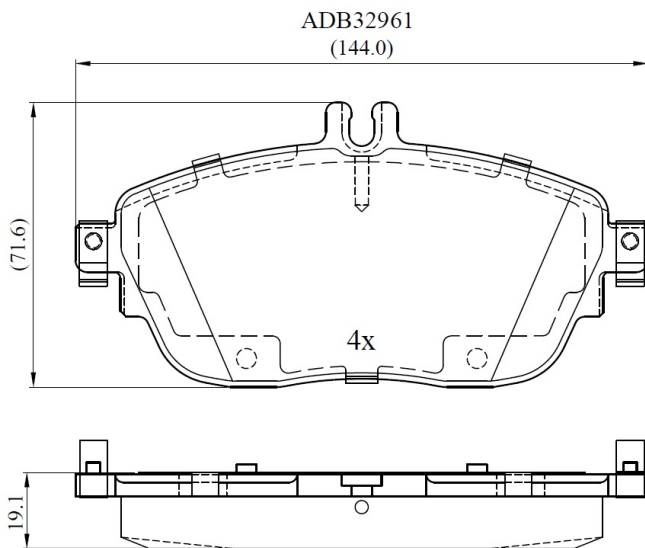

**Make: MERCEDES-BENZ**

**Model: B-CLASS Sports Tourer**

**Part Number: ADB32961**

**Vehicle Manufacturing/Engine:**

### Specifications

<b>Fitting Position</b>	:	Front
<b>Model Date</b>	:	2012-2018
<b>Or. Caliper</b>	:	

<b>WVA</b>	:	24869
<b>FMSI</b>	:	
<b>Length</b>	:	
<b>Width</b>	:	
<b>Thickness</b>	:	