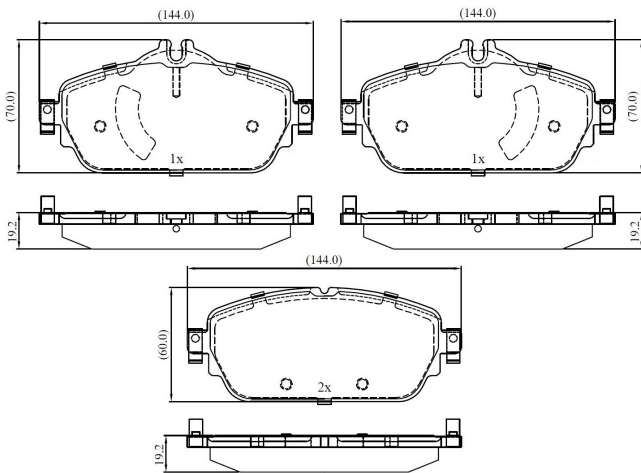

**Make: MERCEDES-BENZ**

**Model: C-CLASS Convertible**

**Part Number: ADB02346**

**Vehicle Manufacturing/Engine:**

ADB02346

### Specifications

<b>Fitting Position</b>	:	Front
<b>Model Date</b>	:	6/2016 >
<b>Or. Caliper</b>	:	

<b>WVA</b>	:	
<b>FMSI</b>	:	
<b>Length</b>	:	144
<b>Width</b>	:	59.6
<b>Thickness</b>	:	19.2