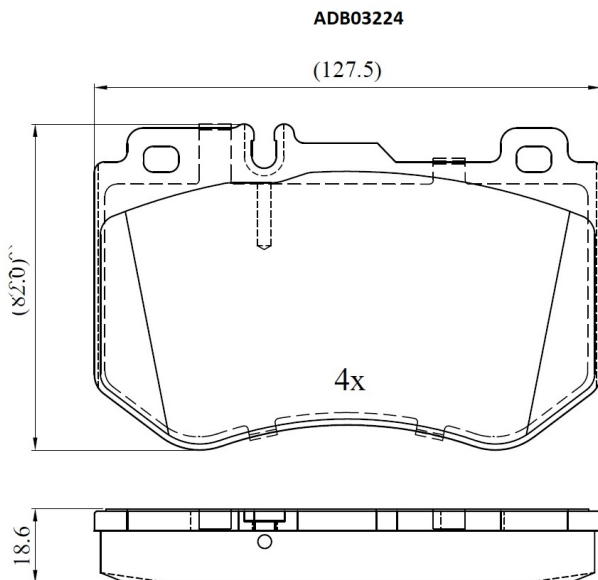

**Make: MERCEDES-BENZ**

**Model: C-CLASS Convertible**

**Part Number: ADB03224**

**Vehicle Manufacturing/Engine:**

### Specifications

<b>Fitting Position</b>	:	Front
<b>Model Date</b>	:	2016-

<b>Or. Caliper</b>	:	
<b>WVA</b>	:	25997
<b>FMSI</b>	:	
<b>Length</b>	:	127.5
<b>Width</b>	:	82
<b>Thickness</b>	:	18.6