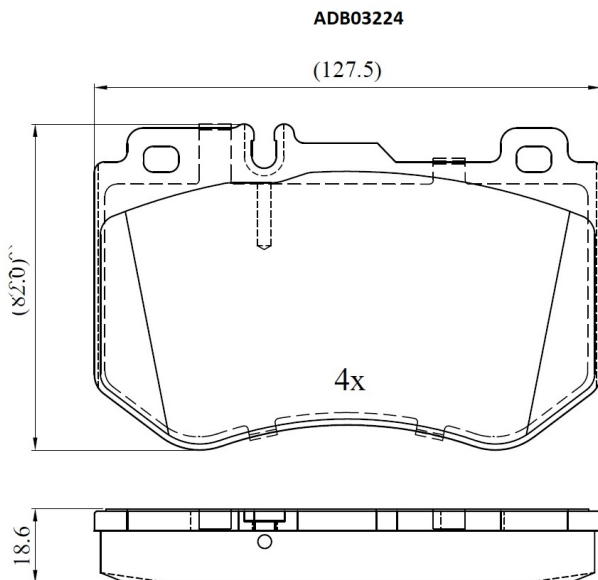

**Make: MERCEDES-BENZ**

**Model: C-CLASS Convertible**

**Part Number: ADB03224**

**Vehicle Manufacturing/Engine:**

### Specifications

<b>Fitting Position</b>	:	Front
<b>Model Date</b>	:	2016-2018

<b>Or. Caliper</b>	:	
<b>WVA</b>	:	25997
<b>FMSI</b>	:	
<b>Length</b>	:	127.5
<b>Width</b>	:	82
<b>Thickness</b>	:	18.6