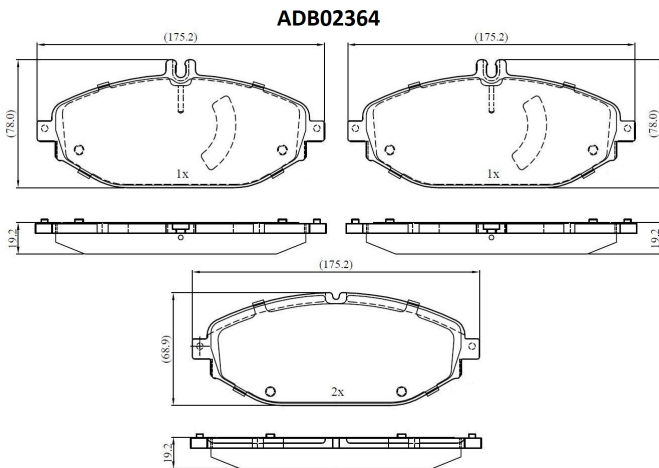

**Make: MERCEDES-BENZ**

**Model: C-CLASS Coupe (C205)**

**Part Number: ADB02364**

**Vehicle Manufacturing/Engine:**

### Specifications

<b>Fitting Position</b>	:	Front
<b>Model Date</b>	:	10/2015 >
<b>Or. Caliper</b>	:	
<b>WVA</b>	:	22076, 22077

<b>FMSI</b>	:	
<b>Length</b>	:	175.2
<b>Width</b>	:	68.9
<b>Thickness</b>	:	19.2