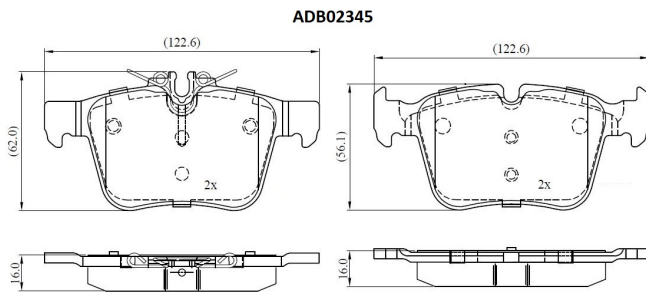

**Make: MERCEDES-BENZ**

**Model: C-CLASS Coupe**

**Part Number: ADB02345**

**Vehicle Manufacturing/Engine:**

### Specifications

<b>Fitting Position</b>	:	Rear
<b>Model Date</b>	:	10/2015 >
<b>Or. Caliper</b>	:	
<b>WVA</b>	:	
<b>FMSI</b>	:	
<b>Length</b>	:	122.5

<b>Width</b>	:	62.00/56.20
<b>Thickness</b>	:	16