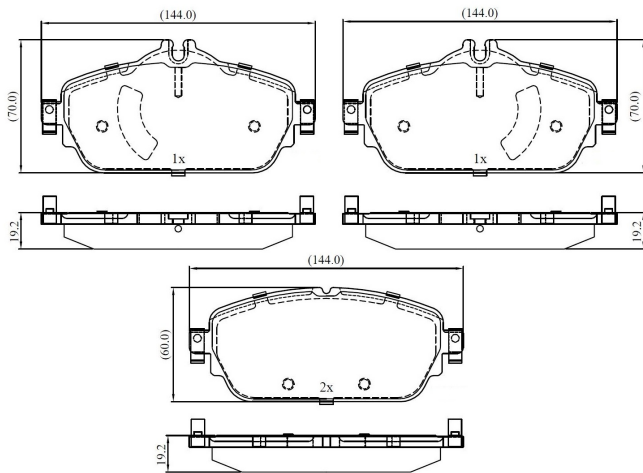

**Make: MERCEDES-BENZ**

**Model: C-CLASS Coupe**

**Part Number: ADB02346**

**Vehicle Manufacturing/Engine:**

ADB02346

## Specifications

<b>Fitting Position</b>	:	Front
<b>Model Date</b>	:	10/2015 >
<b>Or. Caliper</b>	:	

<b>WVA</b>	:	
<b>FMSI</b>	:	
<b>Length</b>	:	144
<b>Width</b>	:	59.6
<b>Thickness</b>	:	19.2