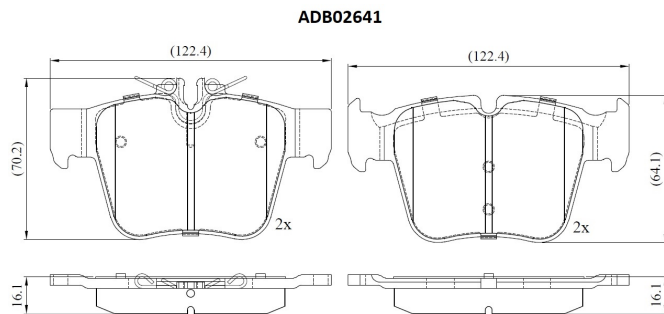

**Make: MERCEDES-BENZ**

**Model: C-CLASS Coupe**

**Part Number: ADB02641**

**Vehicle Manufacturing/Engine:**

### Specifications

<b>Fitting Position</b>	:	Rear
<b>Model Date</b>	:	2016-2018
<b>Or. Caliper</b>	:	
<b>WVA</b>	:	2,24,23,22,424
<b>FMSI</b>	:	
<b>Length</b>	:	122.4

<b>Width</b>	:	63.8
<b>Thickness</b>	:	16