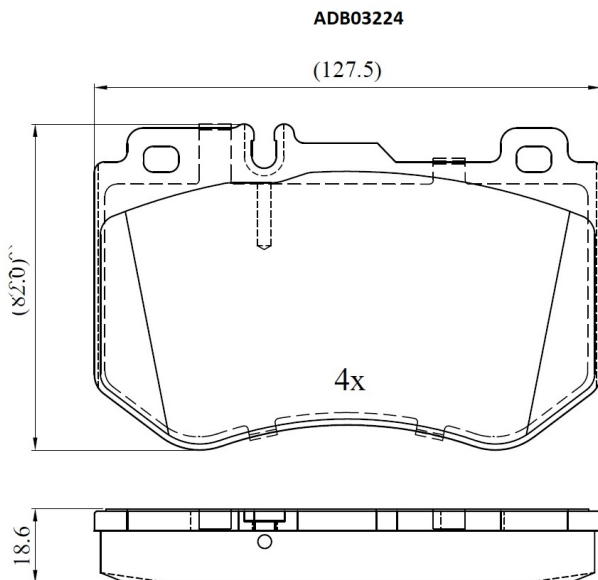

**Make: MERCEDES-BENZ**

**Model: C-CLASS Coupe**

**Part Number: ADB03224**

**Vehicle Manufacturing/Engine:**

### Specifications

<b>Fitting Position</b>	:	Front
<b>Model Date</b>	:	2015-

<b>Or. Caliper</b>	:	
<b>WVA</b>	:	25997
<b>FMSI</b>	:	
<b>Length</b>	:	127.5
<b>Width</b>	:	82
<b>Thickness</b>	:	18.6